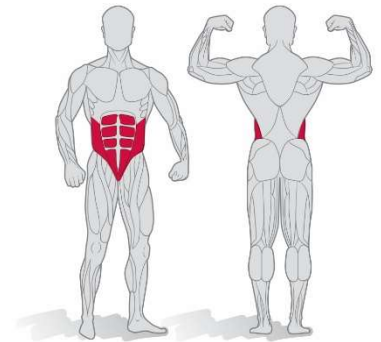

ALL NEW TARGET LINE

4BACK BAUCH

4back Bauch
Art.-Nr.: **16100** Fitness

4back Rumpf-Flexion
Med Art.-Nr.: **1610M** Zertifiziertes
Medizinprodukt

Länge cm	Breite cm	Höhe cm	Gewicht kg
135	95	145	240

Video zum Gerät

Training der geraden Bauchmuskulatur
(M. rectus abdominis)

✓ Integriert

+ Optional

Winkelanzeige ✓	Einstellbare Startposition ✓	All New Comfort Range ✓	Einstellbare Bewegungs-Endposition +	Hydr. Kniefixierung +
Feinabstufung 2,5kg +	EAP Erweiterung +	Biofeedback-Erweiterung +	Haltegriff +	Gewichtsblockerhöhung +

Eigenschaften

- exakt auf den kurzen Kontraktionsbereich der geraden Bauchmuskulatur abgestimmte Bewegungsmechanik
- speziell abgestimmte Kraftkurve
- komfortables Schulterauflagepolster
- Max. Benutzergewicht: 200kg
- Gewichtsblockbestückung: 15 x 5kg