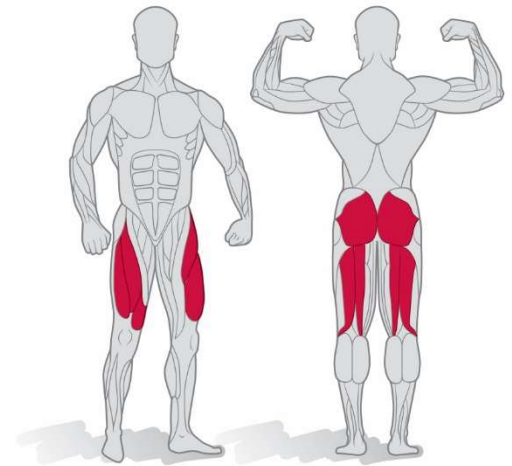

HIGH PERFORMANCE

DESMOTRONIC

Desmotronic
Art.-Nr.: **MD673** Fitness

Länge cm	Breite cm	Höhe cm	Gewicht kg
250	105	140	500

Funktionsweise

Die DESMOTRONIC ist eine computergesteuerte Beinpresse mit modernster Robotertechnik. Extrem schnell, stark und präzise. Technologisch und maschinenbautechnisch ein Meisterwerk! Ihr Haupteinsatzbereich ist der Hochleistungssport und die Forschung. Nähere Einzelheiten bezüglich Technik, Software, Schulung und Referenzen erhalten Sie auf Anfrage.

Eigenschaften

- Maximale Schlittengeschwindigkeit: 1200 mm/s
- dynamisch mit sinusförmiger Geschwindigkeit
- dynamisch mit linearer Geschwindigkeit
- isometrisch / statisch
- isokinetisch

Studienauszug

“Das nach dem desmodromischen Prinzip arbeitende System rekrutiert in interindividuell unterschiedlichem Ausmaß vermehrt schnelle Muskelfasern und steigert bereits nach 6 Wochen die Laktatmobilisation gegenüber konventionellen Belastungssystemen hochsignifikant.”